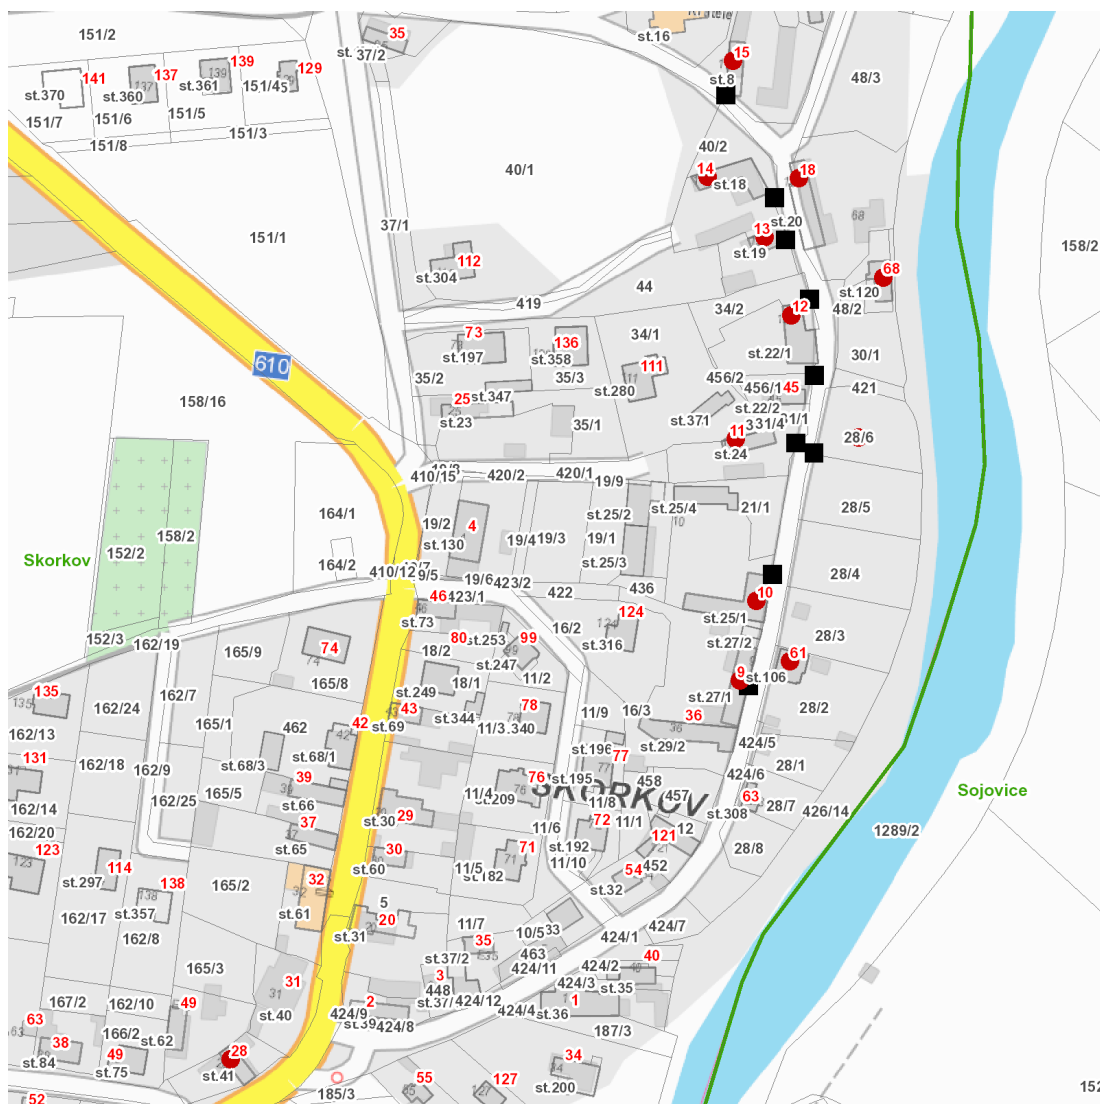

dne **21. 11. 2022** od **8:00** do **15:00** hodin

Plánovaná odstávka zahrnuje tyto lokality:**Skorkov** (okres Mladá Boleslav)

č. p. 9-15, 18, 28, 61, 68

kat. území **Skorkov** (kód **748382**): parcelní č. 28/6

dne 21. 11. 2022 od 8:00 do 15:00 hodin

Orientační mapový podklad odstávkou dotčených lokalit

VYSVĚTLIVKY

- – adresy dotčené odstávkou elektřiny
- – místa připojení k elektrické síti dotčená odstávkou

INFORMACE ZASLÁNA