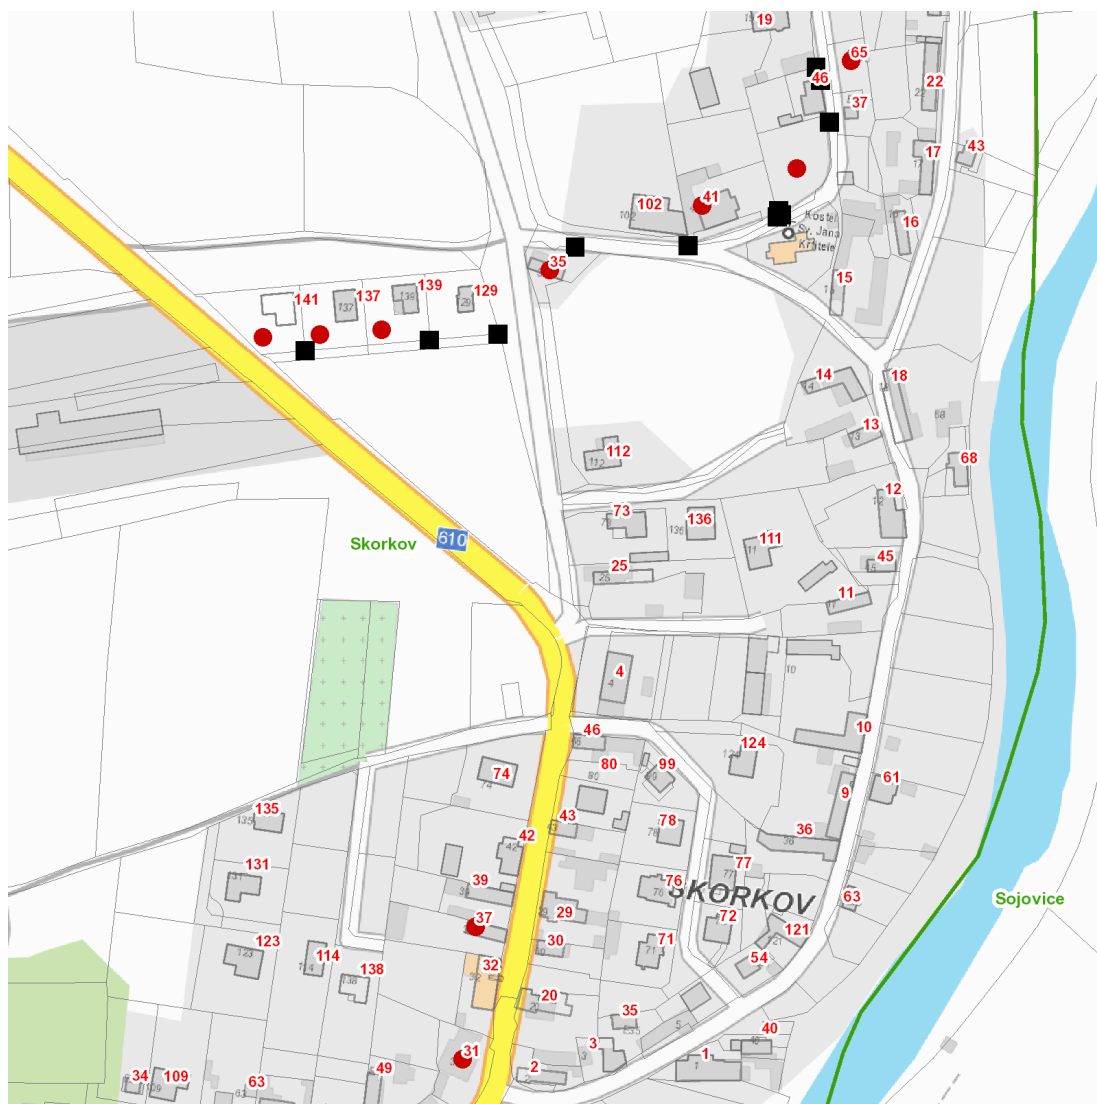

dne **21. 11. 2022** od **8:00** do **15:00** hodin

Plánovaná odstávka zahrnuje tyto lokality:**Skorkov** (okres Mladá Boleslav)

č. p. 31, 35, 37, 41

č. ev. 65

kat. území **Skorkov** (kód **748382**): parcelní č. 51/1, 151/5, 151/6, 151/7

dne **21. 11. 2022** od **8:00** do **15:00** hodin**Orientační mapový podklad odstávkou dotčených lokalit****VYSVĚTLIVKY**

- – adresy dotčené odstávkou elektřiny
- – místa připojení k elektrické síti dotčená odstávkou